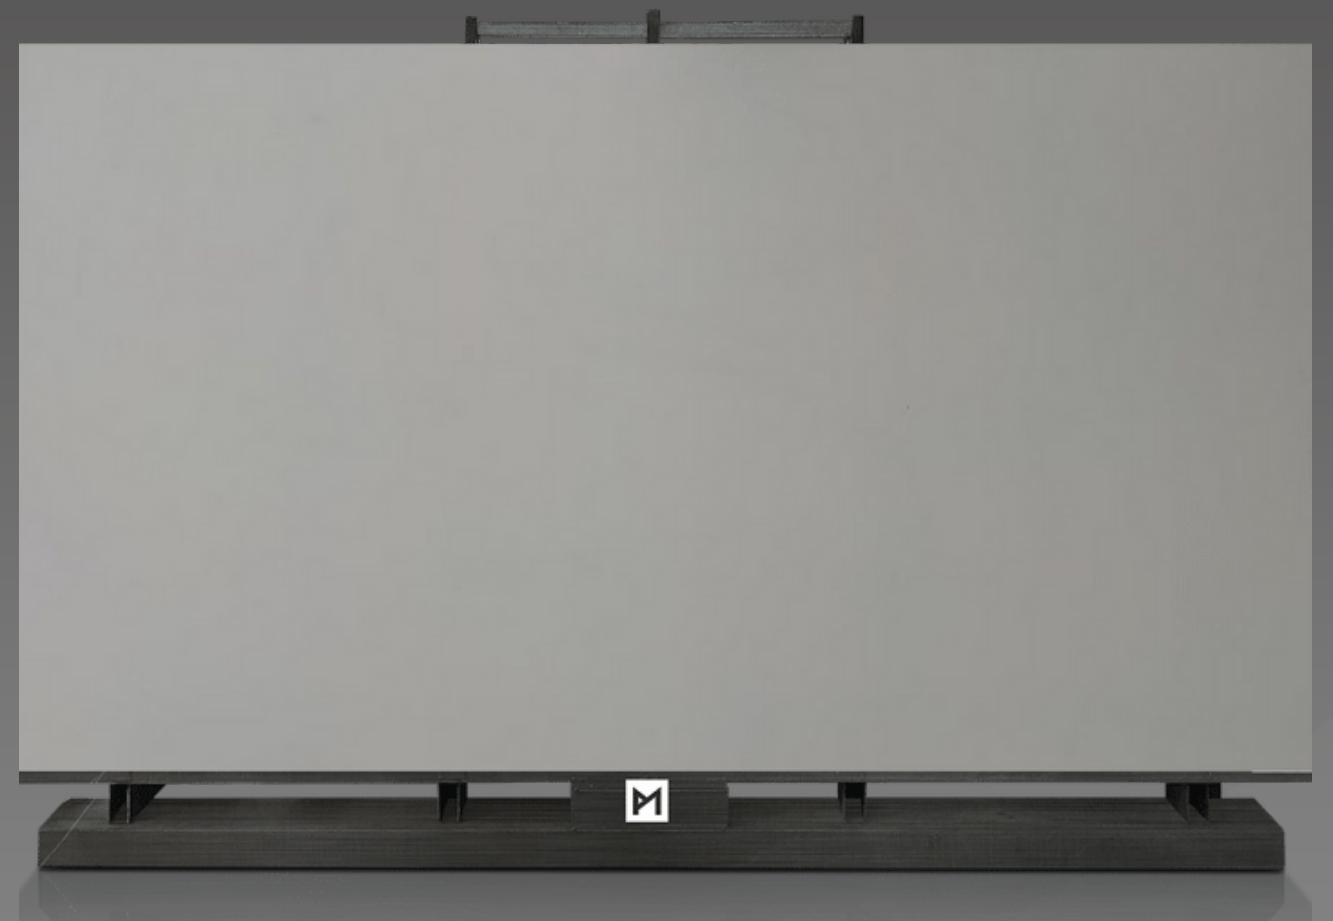

GREY LIGHT

ACETINADO

3,20 M

1,60 M

12 MM