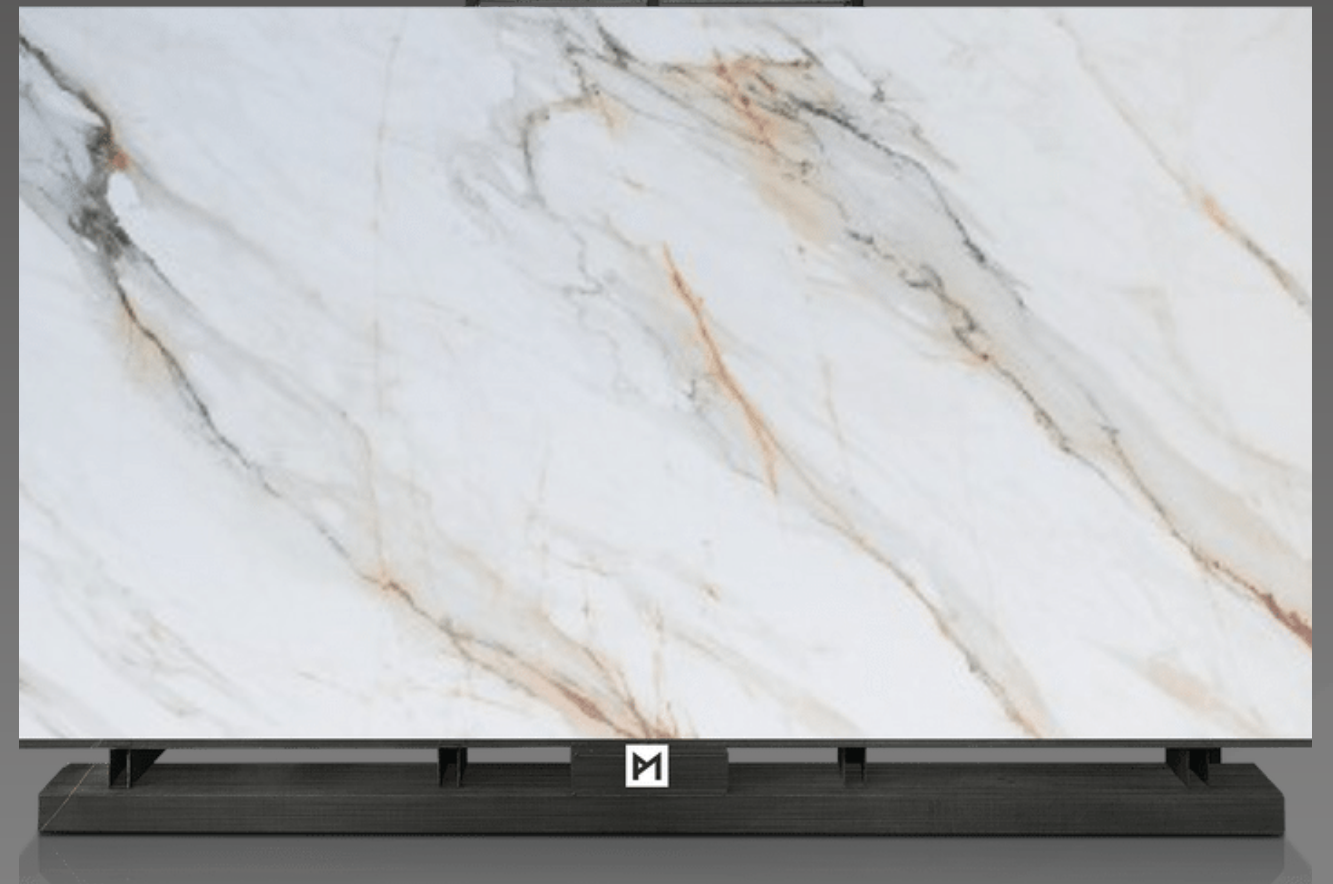

ACETINADO

3,20 M

1,60 M

12 MM