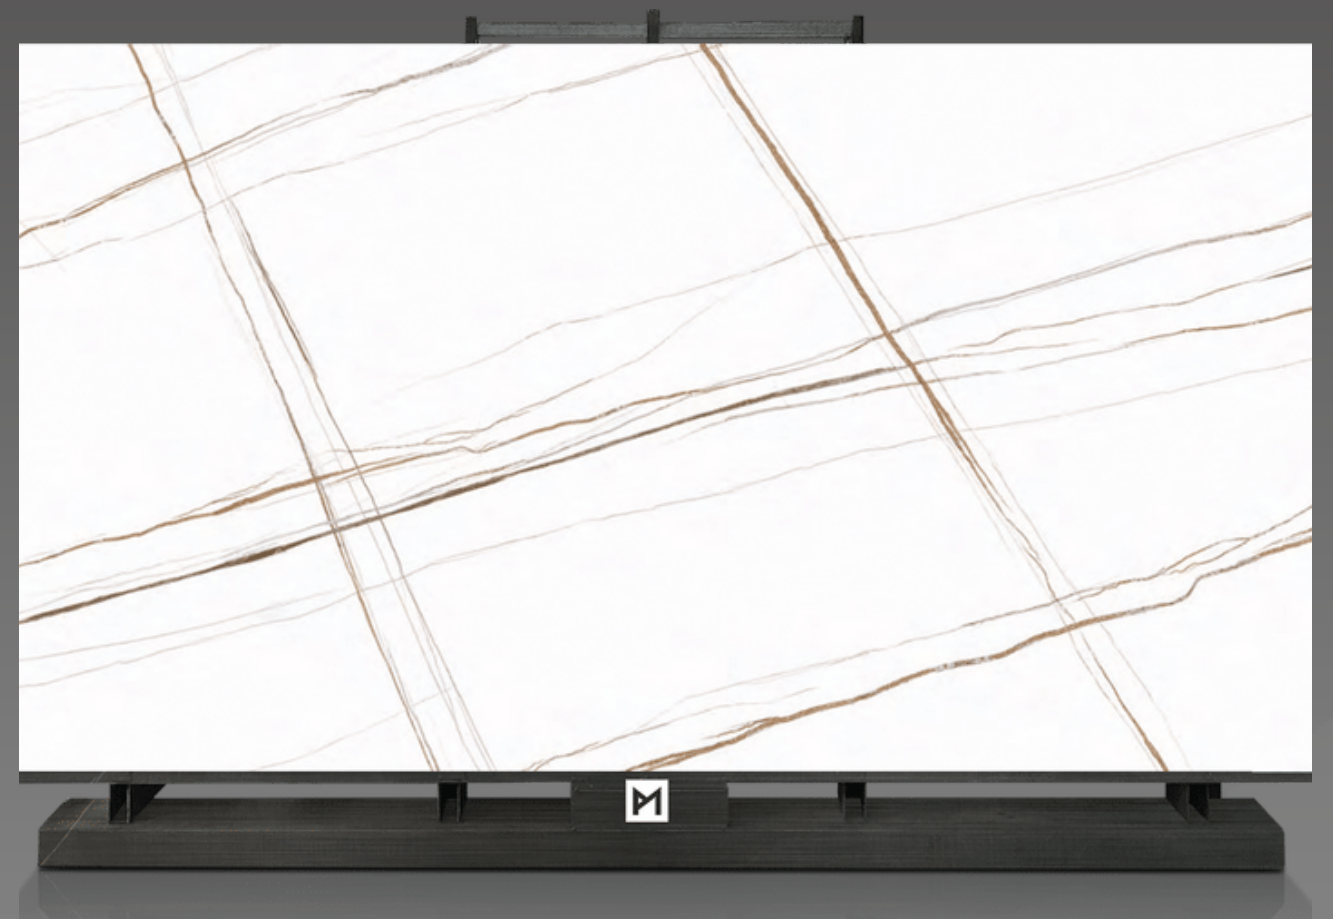

# POLO LAS TRAS

 POLO MARMORES

SAHARA BIANCO

ACETINADO

3,20 M

1,60 M

12 MM