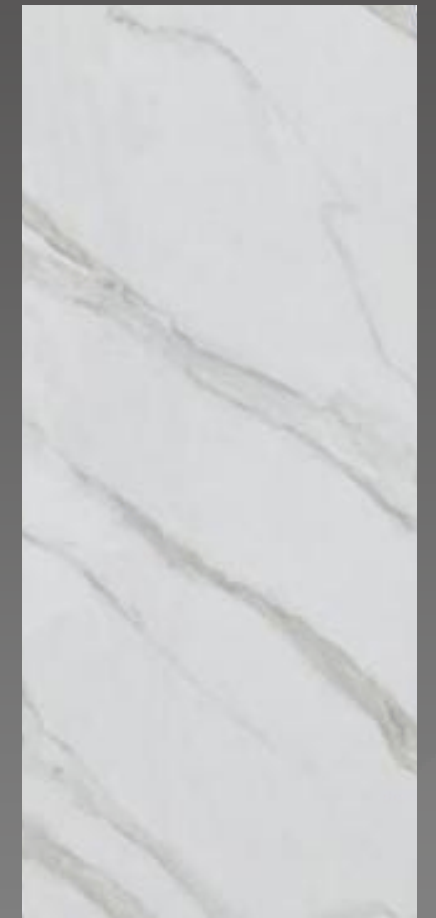

# POLO LAS TRAS

CALACATTA PREMIUM

POLIDO

ACETINADO

3,20 M

1,60 M

12 MM

CALACATTA VAN GOGH